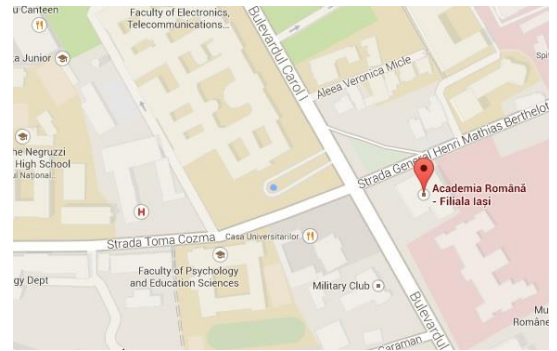

UNIVERSITATEA „ALEXANDRU IOAN CUZA“ din IAȘI

PER LIBERTATEM AD VERITATEM

FACULTATEA DE PSIHOLOGIE ȘI ȘTIINȚE ALE EDUCAȚIEI Str. Toma Cozma Nr. 3 - cod 700554 Tel: (40) 232 20 10 28; Fax: (40) 232 20 11 28 www.psih.uaic.ro

Academia Română – Filiala Iași – Blvd. Carol I nr. 6