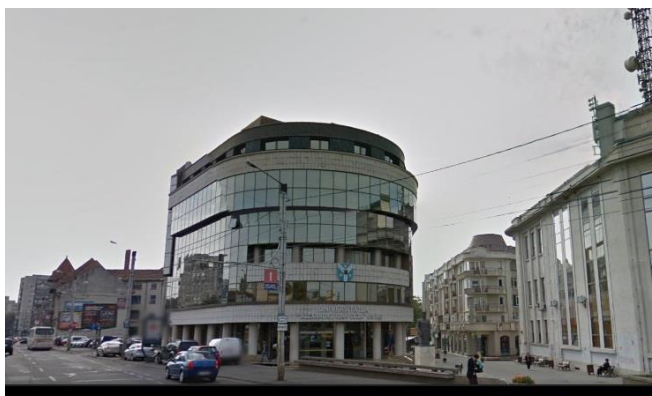

Corpul R – Clădirea Școlii Doctorale a UAIC – Piața Mihai Eminescu