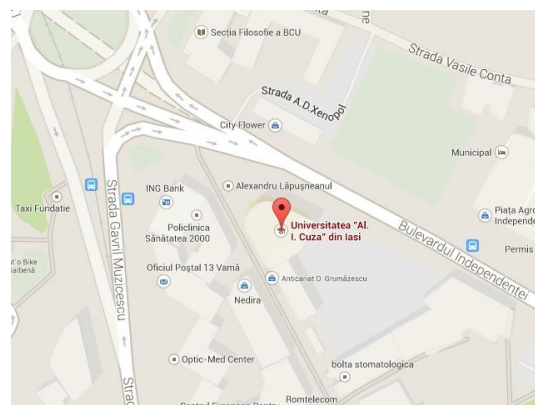

**LEGENDA SALILOR din perimetrul Universității "Alexandru Ioan Cuza" din Iași**

Locație	Adresa
Muzeul Universității	str. Titu Maiorescu 12
Sala de conferințe	

**Intrare din str. Titu Maiorescu*

Corpul A	Bld. Carol I nr. 11
Librăria Orest Tafrali	
Cafeneaua Universității	
Sala Pașilor Pierduți	

**Intrare din stânga scărilor centrale cu lei*

Academia Română – Filiala din Iași	Bld. Carol I nr. 6
Aula	
Sala de lectură a Bibliotecii Academiei	

**Intrare din strada Gral. Berthelot*

Corpul D*	Str. Toma Cozma nr. 3
Sala D3bis, etajul 1	
Sala D206, parter	
Sala D310, etajul 1	
Amf. D IV, etajul 1	

**Sediul Facultății de Psihologie și Științe ale Educației*

Corpul R*	Piața Mihai Eminescu
R215, etajul 2	
R402, etajul 4	
R407, etajul 4	
R502, etajul 5	
Cafeneaua Alumni, etajul 5	

**Fosta clădire Romtelecom, acum clădirea Școlii Doctorale a UAIC*

**Corpul D –
Facultatea de Psihologie și Științe ale
Educației –**

Str. Toma Cozma nr. 3

Corpul R – Clădirea Școlii Doctorale a UAIC – Piața Mihai Eminescu